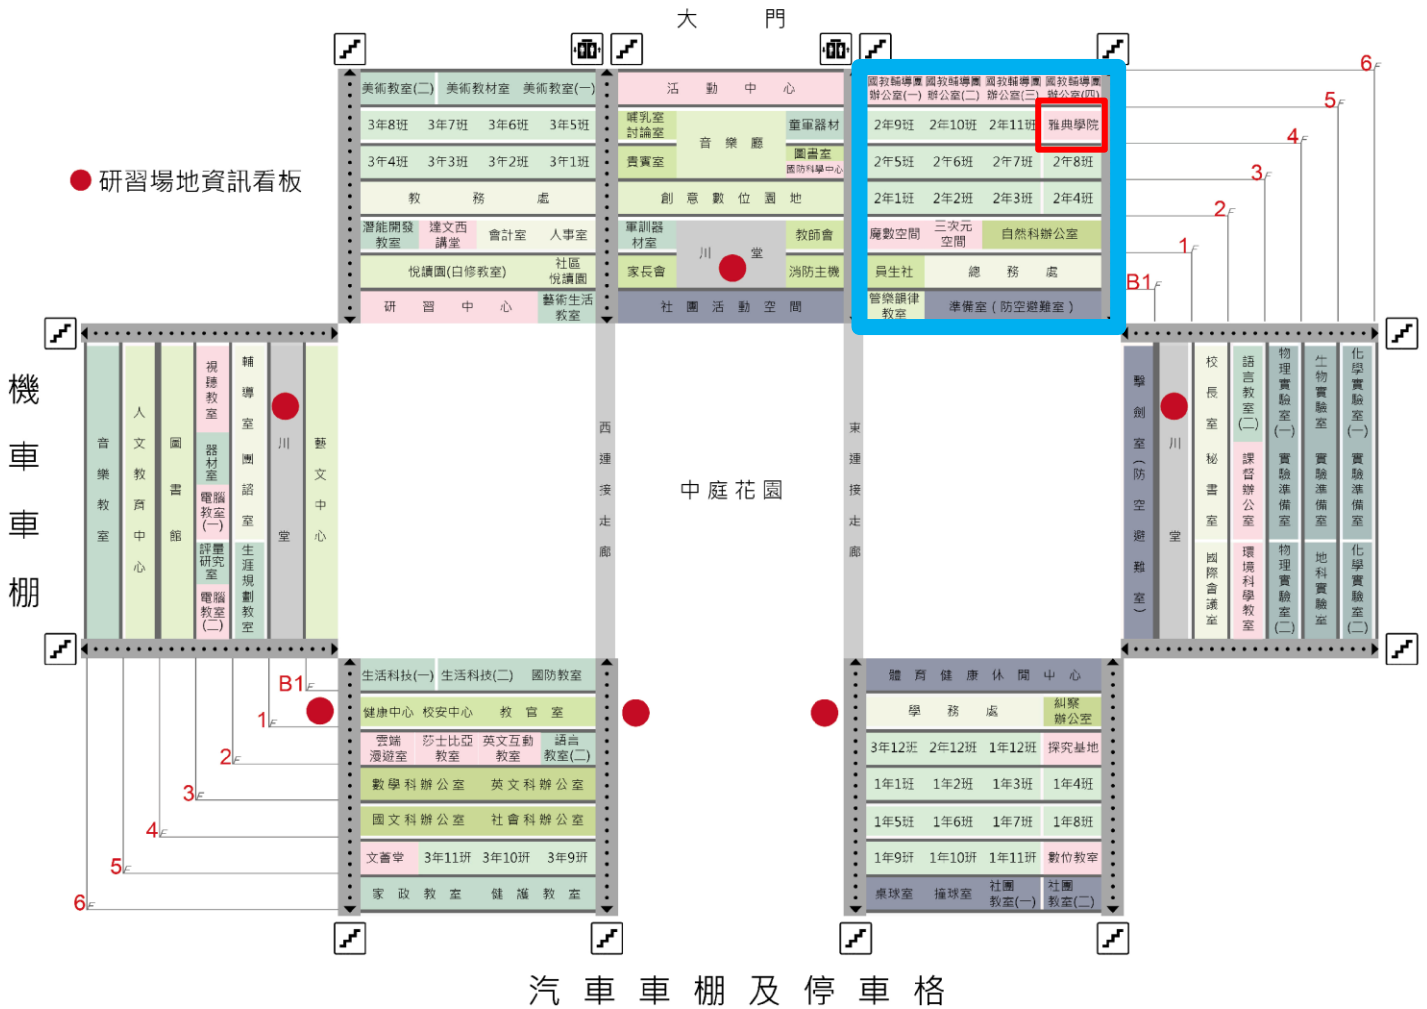

三民高中研習場地位置及研習注意事項

※研習場地：5F 雅典學院

※研習注意事項

- 一、三民高中（高雄市三民區金鼎路 81 號）教室位置如上圖（加粗紅框處）。
- 二、教室內禁止飲食，如有垃圾請自行攜帶離開。
- 三、配合學校門禁安全管理，為避免爭議，請參加研習的教師務必攜帶研習公文，以利警衛人員識別；若未攜帶研習公文，請至警衛室登記。
- 四、開車行駛於校園內請降低車速，並隨時注意學生安全。
- 五、汽機車皆請依三民高中規定停放於停車格內，不可停放於校門前庭、無障礙坡道、樓梯入口等非停車格處，依到場順序停車，並請注意停車禮節。